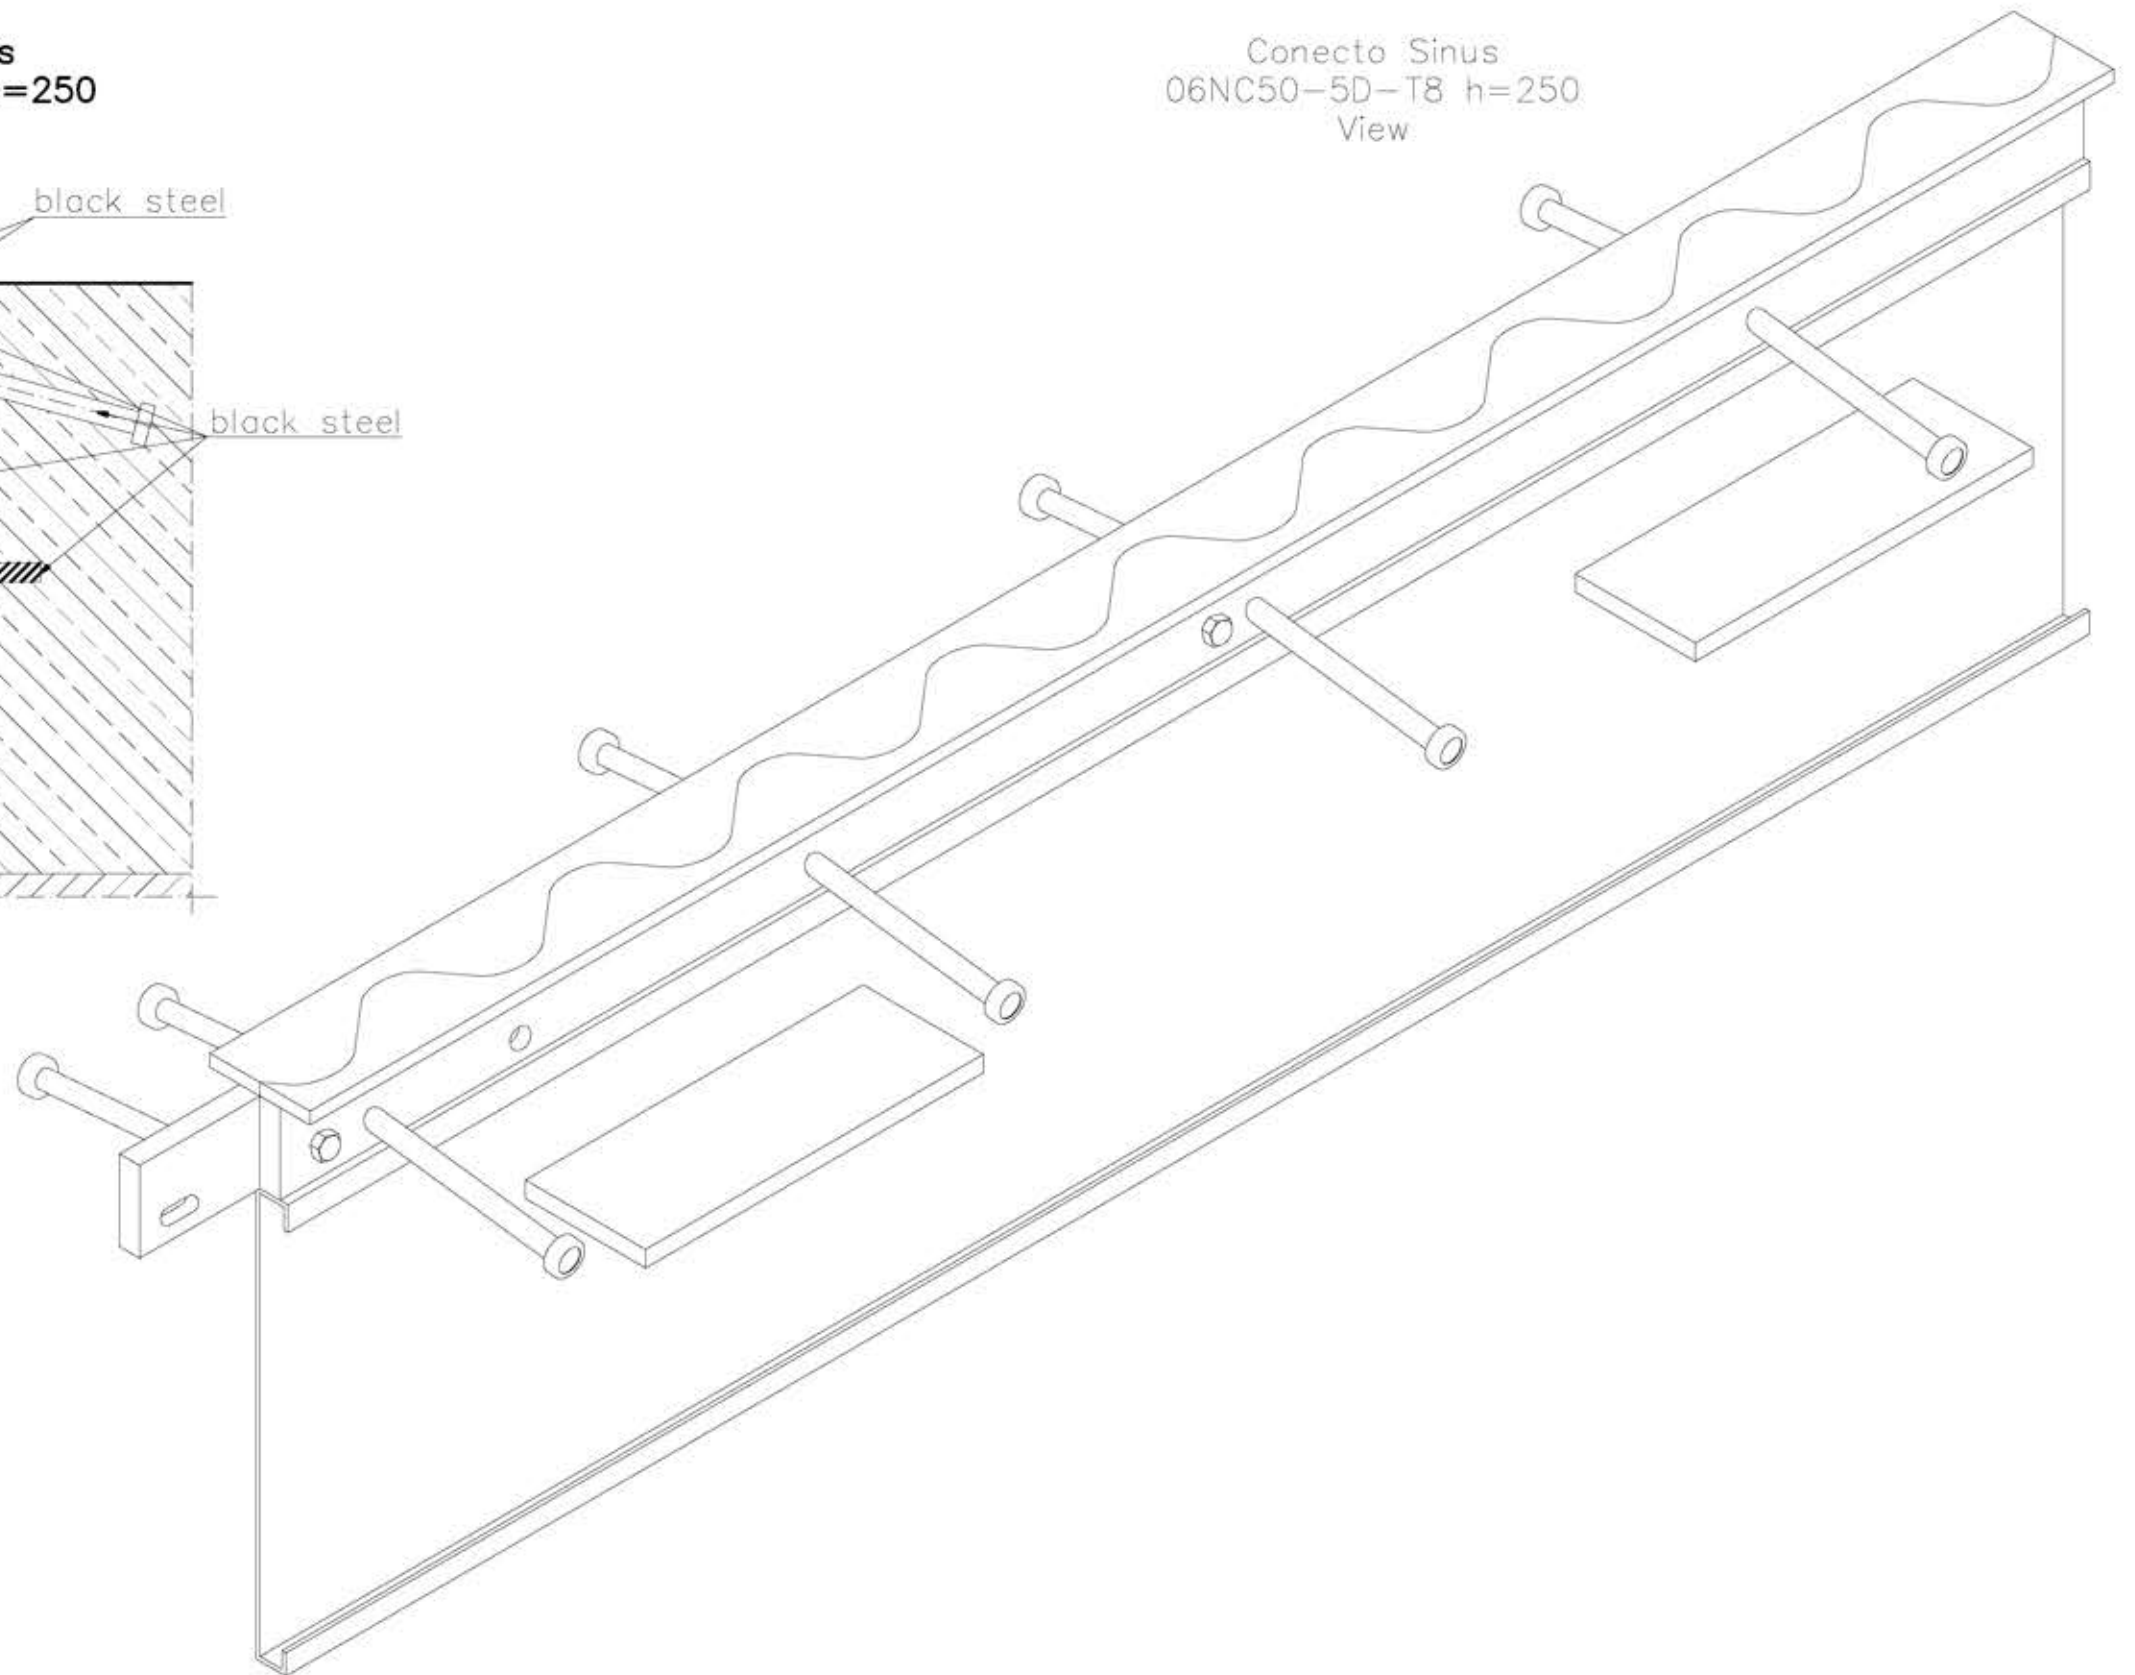

Conecto Sinus
06NC50-5D-T8 h=250
Section

Conecto Sinus
06NC50-5D-T8 h=250
View

KONTAKT W REGIONIE CONTACT IN REGION				
ZATWIERDZIŁ APPROVED				
SPRAWDZIŁ CHECKED				
RYSOWAŁ DRAWN				
PROJEKTOWAŁ PROJECTOR				

Armoured joint Conecto Sinus
06NC50-5D-T8 h=250
black steel version

LIKUNTASAUMAT.FI

ROZMIAR / SIZE
A3

SKALA / SCALE
1:1

Wszystkie wymiary podano w [mm]
All dimensions in [mm]

PROJEKT PROJECT	ZŁOŻENIE SUB ASSEMBLY	RYSUNEK DRAWING	ARKUSZ SHEET	WER REV
--	--	01	1 Z OF 1	