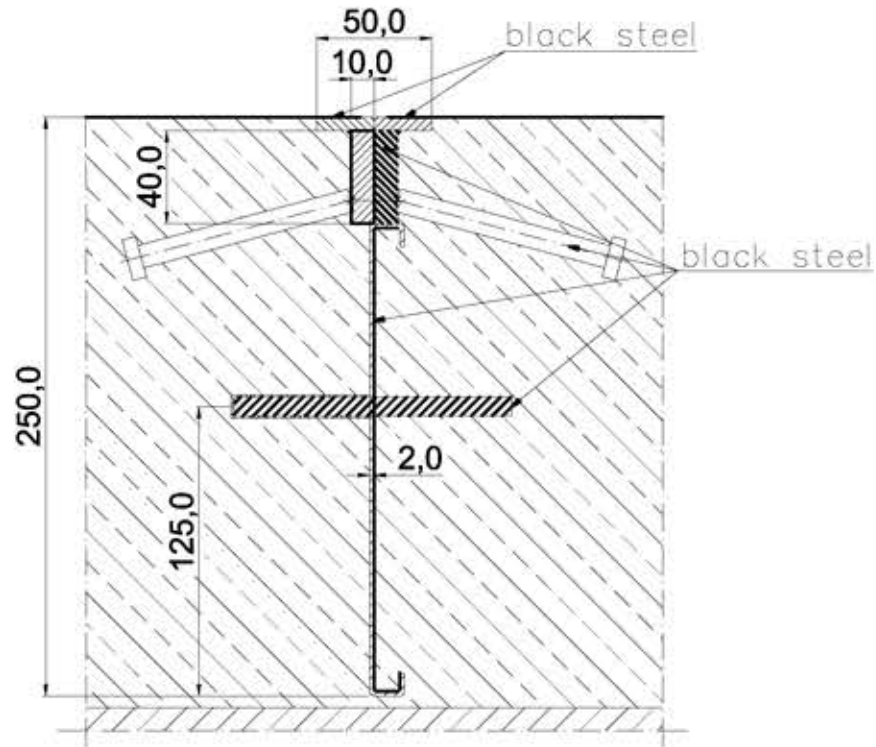

Conecto Sinus
06NC50-5D-T8 h=250
Section

Conecto Sinus
06NC50-5D-T8 h=250
View

KONTAKT W REGIONIE CONTACT IN REGION				
ZATWIERDZIŁ APPROVED				
SPRAWDZIŁ CHECKED				
RYSOWAŁ DRAWN				
PROJEKTOWAŁ PROJECTOR				

Armoured joint Conecto Sinus
06NC50-5D-T8 h=250
black steel version

LIKUNTASAUMAT.FI

ROZMIAR / SIZE
A3

SKALA / SCALE
1:1

Wszystkie wymiary podano w [mm]
All dimensions in [mm]

PROJEKT PROJECT	ZŁOŻENIE SUB ASSEMBLY	RYSUNEK DRAWING	ARKUSZ SHEET	WER REV
--	--	01	1 Z OF 1	