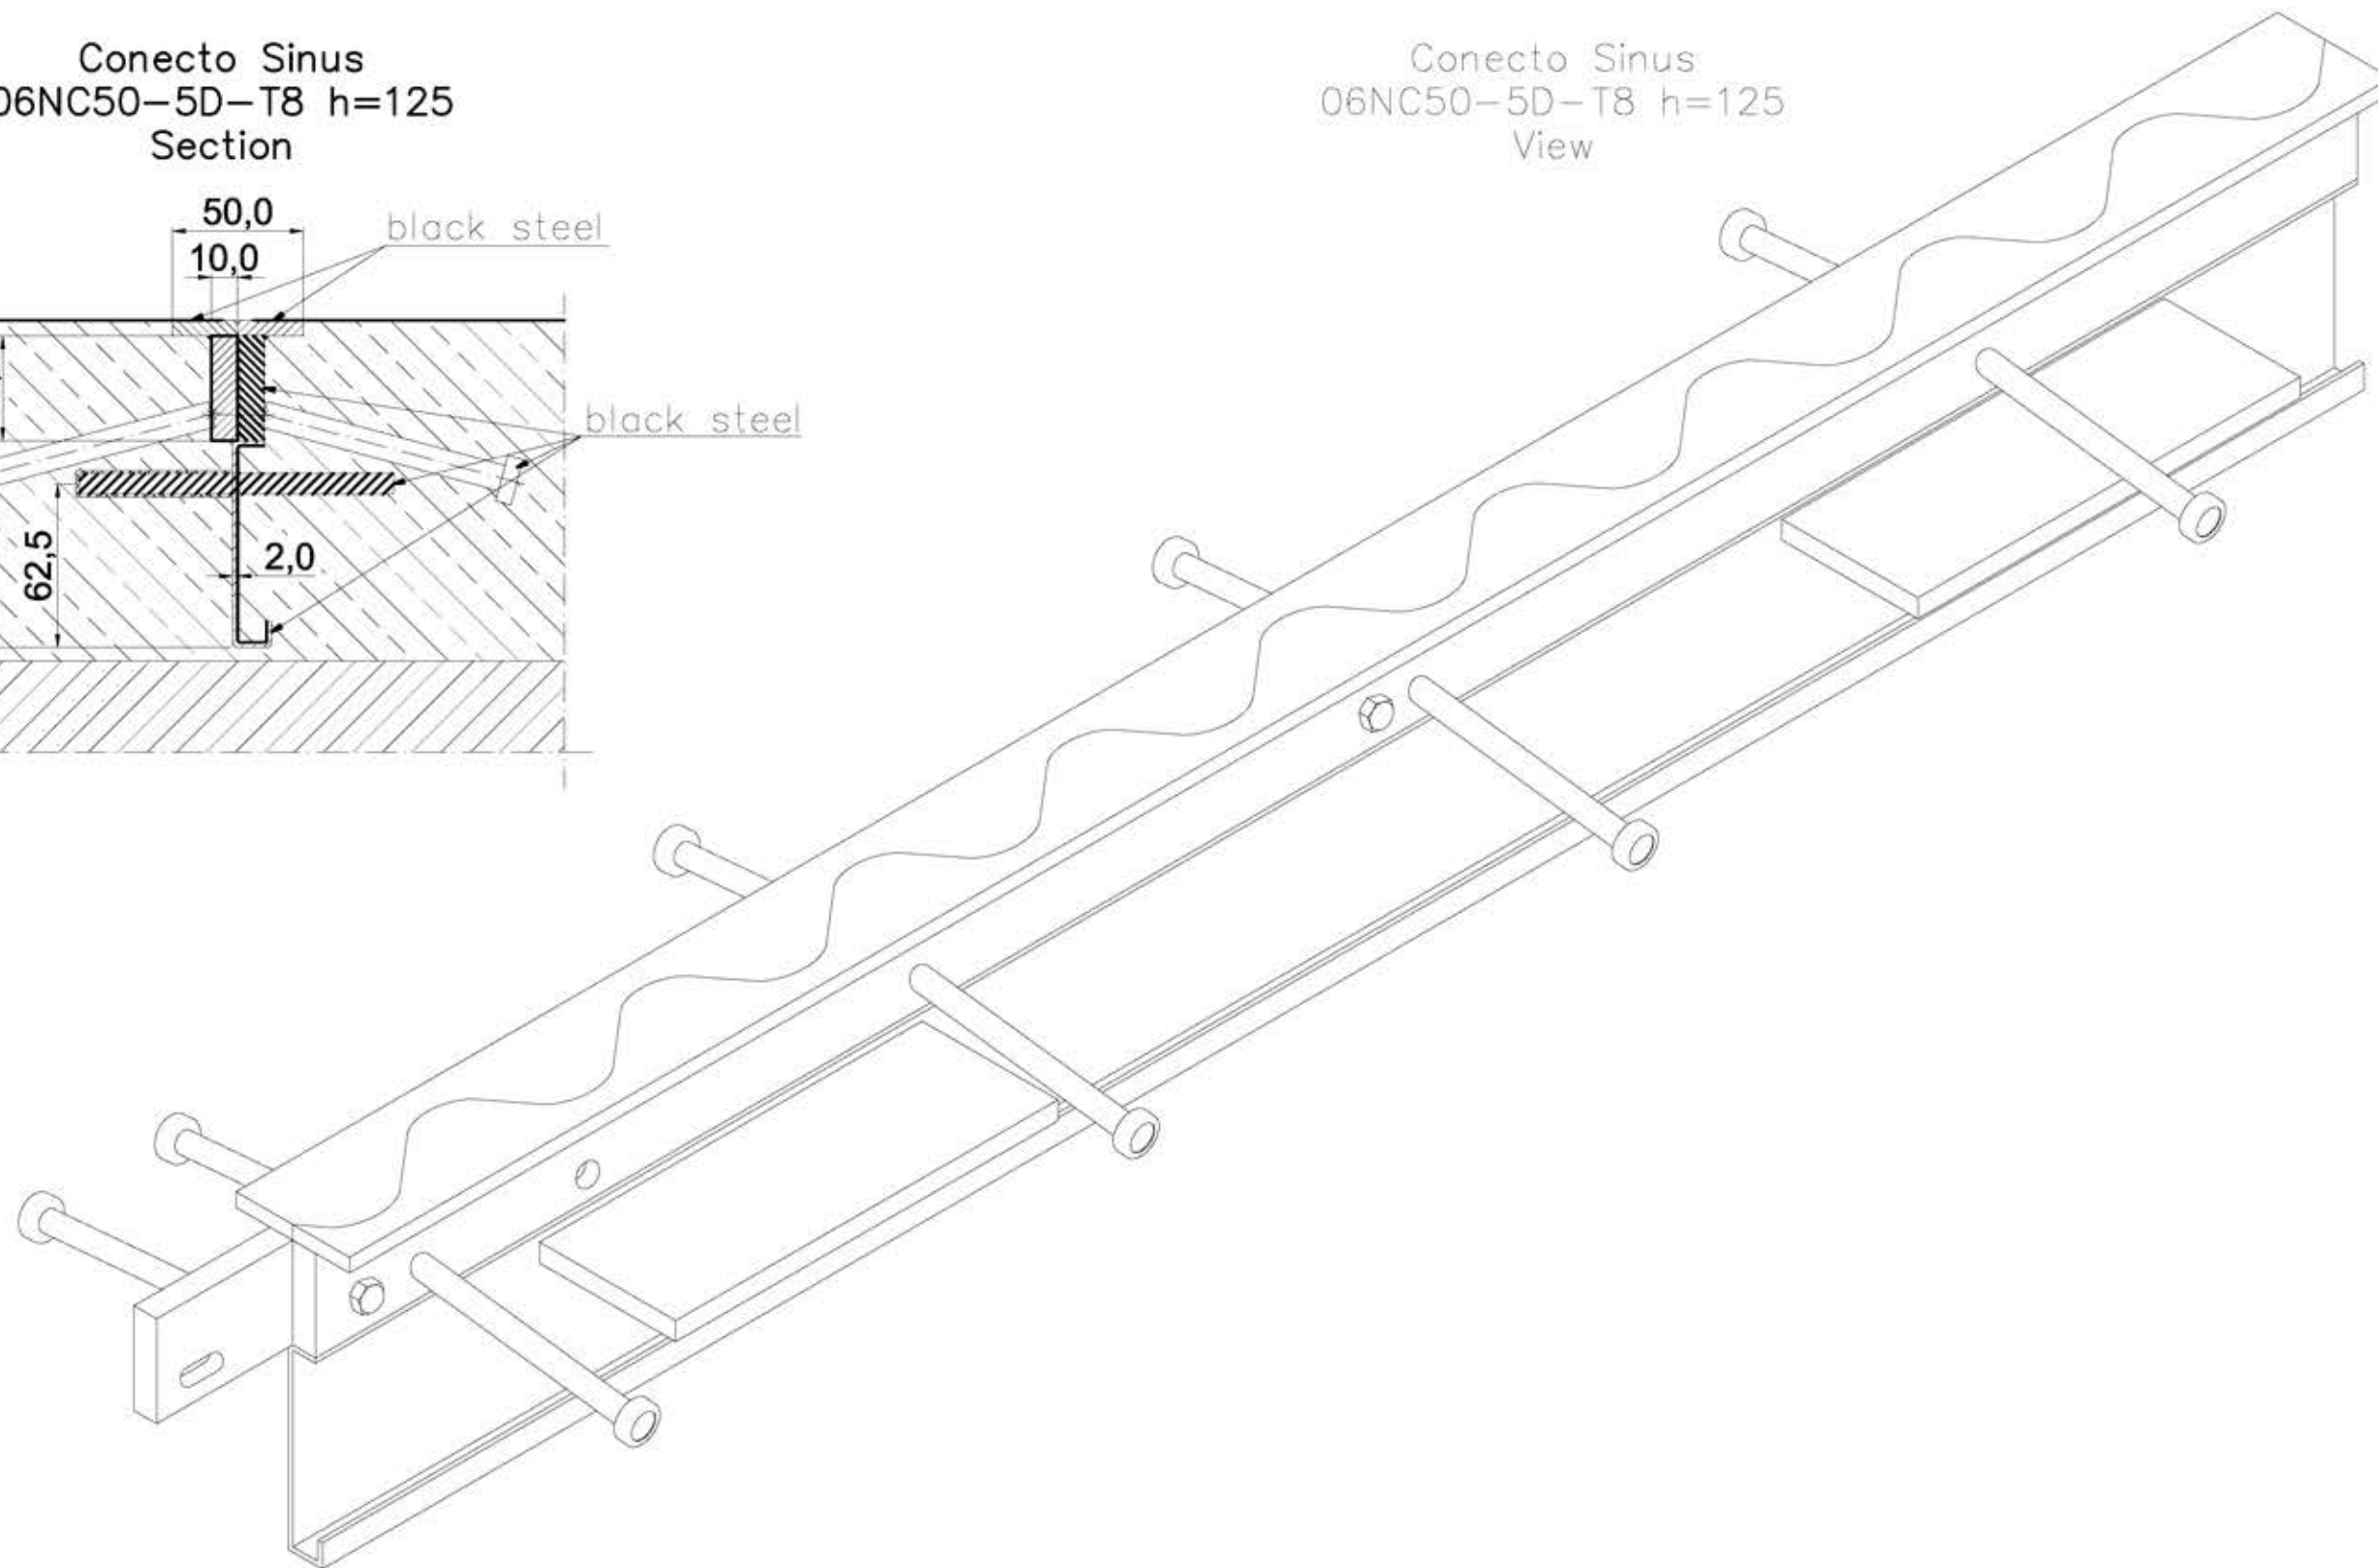

Conecto Sinus
06NC50-5D-T8 h=125
Section

Conecto Sinus
06NC50-5D-T8 h=125
View

KONTAKT W REGIONIE CONTACT IN REGION				
ZATWIERDZIŁ APPROVED				
SPRAWDZIŁ CHECKED				
RYSOWAŁ DRAWN				
PROJEKTOWAŁ PROJECTOR				
	NAZWISKO NAME	DATA DATE	PODPIS SIGNATURE	TELEFON PHONE
<p>Rysunek i wszystkie informacje, które zawiera się własnością Firmy Conecto Sp. z o.o. Powielanie w jakiejkolwiek postaci całości, bądź części rysunku wymaga pisemnej zgody właściciela. This drawing and all information contained therein, is the property of Conecto SpA. Reproduction of this drawing in whole or part, or disclosure to a third party is not permitted without written authorisation from the proprietor.</p>				

Armoured joint Conecto Sinus
06NC50-5D-T8 h=125
black steel version

LIKUNTASAUMAT.FI

ROZMIAR / SIZE
A3

SKALA / SCALE
1:1

Wszystkie wymiary podano w [mm]
All dimensions in [mm]

PROJEKT PROJECT	ZŁOŻENIE SUB ASSEMBLY	RYSUJEK DRAWING	ARKUSZ SHEET	WER REV
--	--	01	1 Z OF 1	