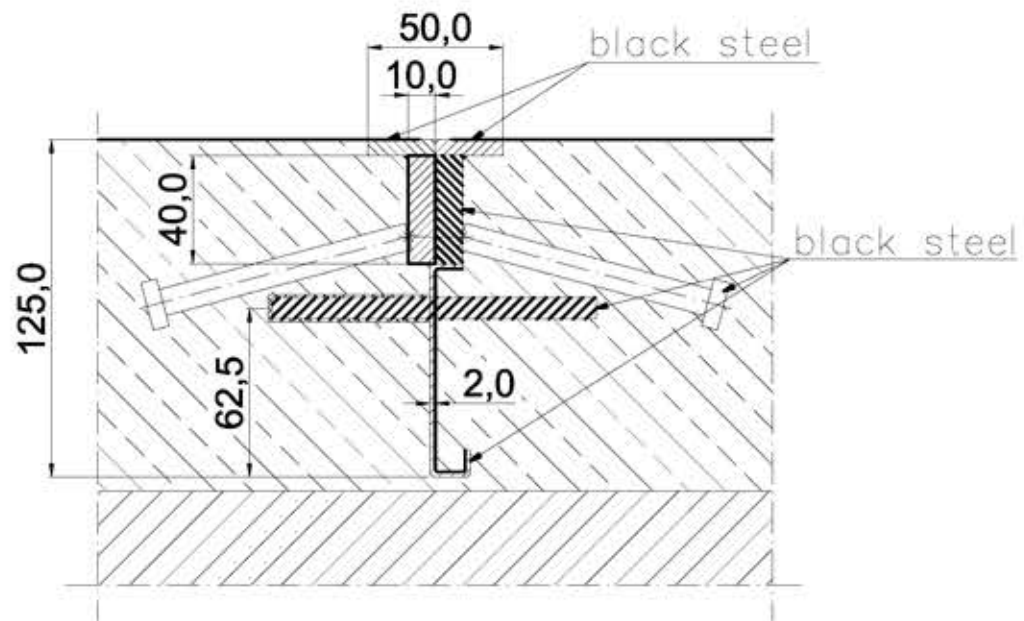

Conecto Sinus
06NC50-5D-T8 h=125
Section

Conecto Sinus
06NC50-5D-T8 h=125
View

KONTAKT W REGIONIE CONTACT IN REGION				
ZATWIERDZIŁ APPROVED				
SPRAWDZIŁ CHECKED				
RYSOWAŁ DRAWN				
PROJEKTOWAŁ PROJECTOR				
	NAZWISKO NAME	DATA DATE	PODPIS SIGNATURE	TELEFON PHONE
<p>Rysunek i wszystkie informacje, które zawiera się własnością Firmy Conecto Sp. z o.o. Powielanie w jakiejkolwiek postaci całości, bądź części rysunku wymaga pisemnej zgody właściciela. This drawing and all information contained therein, is the property of Conecto SpA. Reproduction of this drawing in whole or part, or disclosure to a third party is not permitted without written authorisation from the proprietor.</p>				

Armoured joint Conecto Sinus
06NC50-5D-T8 h=125
black steel version

LIKUNTASAUMAT.FI

ROZMIAR / SIZE
A3

SKALA / SCALE
1:1

Wszystkie wymiary podano w [mm]
All dimensions in [mm]

PROJEKT PROJECT	ZŁOŻENIE SUB ASSEMBLY	RYSUJEK DRAWING	ARKUSZ SHEET	WER REV
--	--	01	1 Z OF 1	