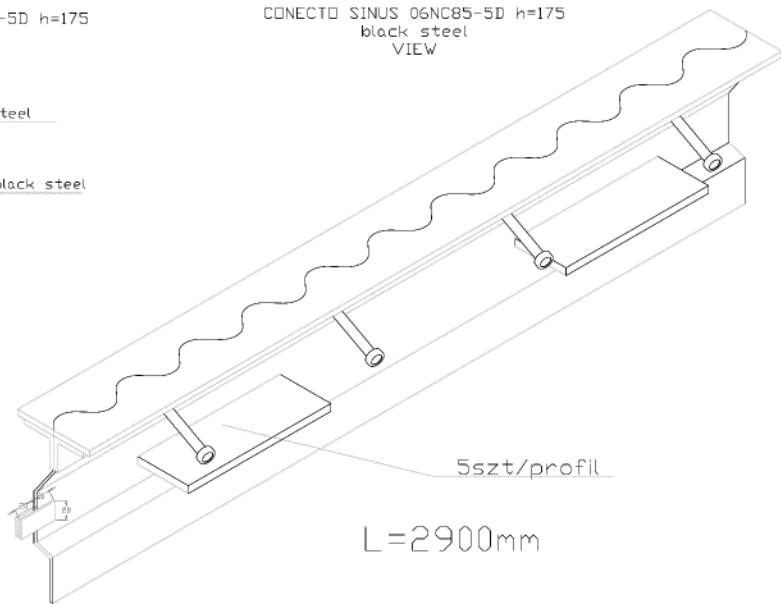

CONECTO SINUS 06NC85-5D h=175
black steel
VIEW

Expansion joint Conecto Sinus
06NC85-5D h=175
black steel