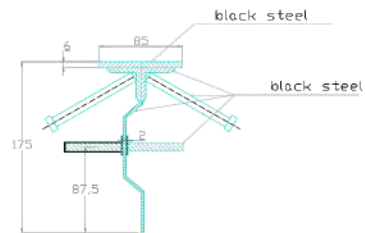

CONECTO SINUS 06NC85-5D h=175
black steel
SECTION