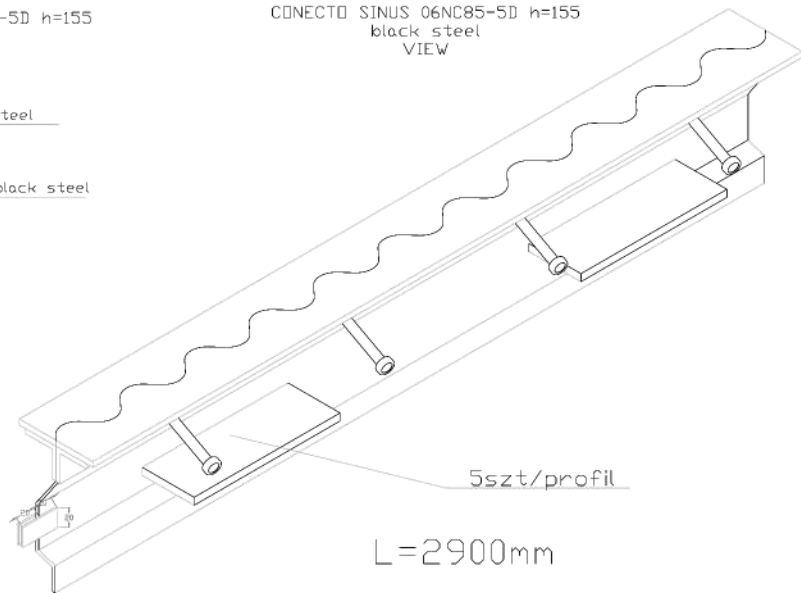

CONECTO SINUS 06NC85-5D h=155
black steel
SECTION

CONECTO SINUS 06NC85-5D h=155
black steel
VIEW

KONWY V ALZINE CONECTO SINUS 06NC85-5D 06NC85-5D 06NC85-5D 06NC85-5D 06NC85-5D 06NC85-5D 06NC85-5D 06NC85-5D	Radostaw Ole Aleksandra Radziemska	608 696 024	06NC85-5D 06NC85-5D 06NC85-5D 06NC85-5D 06NC85-5D 06NC85-5D 06NC85-5D 06NC85-5D 06NC85-5D
---	---	-------------	---

Expansion joint Conecto Sinus
06NC85-5D h=155
black steel

RZYMNIK / SIZE A3	SKALA / SCALE 1:1	Wszystkie wymiary podano w [mm] All dimensions in [mm]
----------------------	----------------------	---

PROJEKT	PROJEKT	ZŁOZENIE	SUB ASSEMBLY	WYKONANIE	DRAWING	WERSJA REVIZYI	REV REV
--	--	--	--	01		1 Z DF	1