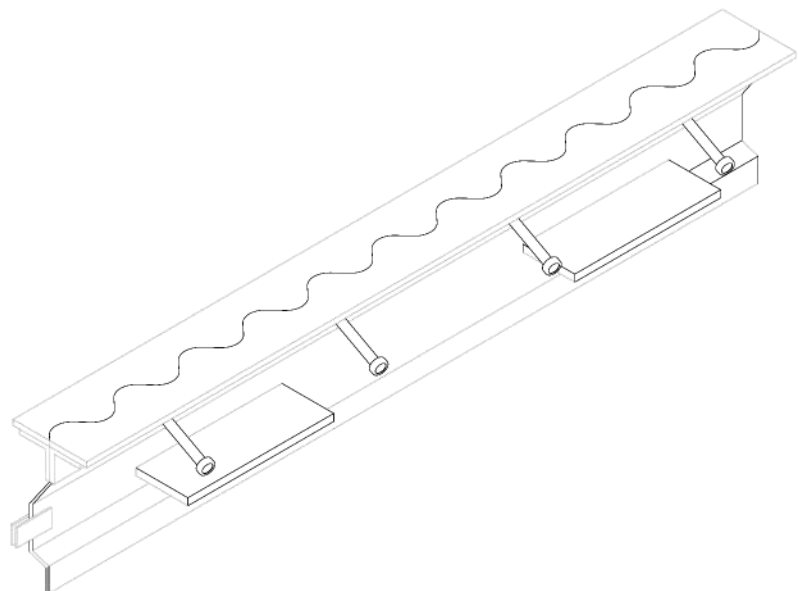

CONECTO SINUS 06NC85-5D h=155
black steel
SECTION

CONECTO SINUS 06NC85-5D h=155
black steel
VIEW

KONWY V ALZINE CONECTO SINUS 06NC85-5D 06NC85-5D 06NC85-5D 06NC85-5D 06NC85-5D 06NC85-5D 06NC85-5D 06NC85-5D	Radostaw Ole Aleksandra Radziemska	608 696 024	06NC85-5D 06NC85-5D 06NC85-5D 06NC85-5D 06NC85-5D 06NC85-5D 06NC85-5D 06NC85-5D 06NC85-5D
---	---	-------------	---

Expansion joint Conecto Sinus
06NC85-5D h=155
black steel

RZYMNIK / SIZE A3	SKALA / SCALE 1:1	Wszystkie wymiary podano w [mm] All dimensions in [mm]
----------------------	----------------------	---

PROJEKT	PROJEKT	ZŁOZENIE	SUB ASSEMBLY	WYKONANIE	DRAWING	WERSJA REVIZYI	REV REV
--	--	--	--	01		1 Z DF	1