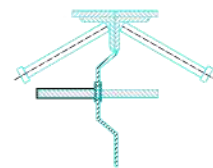

CONECTO SINUS 06NC85-5D h=155
black steel
SECTION

CONECTO SINUS 06NC85-5D h=155
black steel
VIEW

KONWY V ALZINE CONECTO SINUS 06NC85-5D 06NC85-5D 06NC85-5D 06NC85-5D 06NC85-5D 06NC85-5D 06NC85-5D 06NC85-5D	Radostaw Ole Aleksandra Radziemska	608 696 024	06NC85-5D 06NC85-5D 06NC85-5D 06NC85-5D 06NC85-5D 06NC85-5D 06NC85-5D 06NC85-5D 06NC85-5D
---	---	-------------	---

Expansion joint Conecto Sinus
06NC85-5D h=155
black steel

RZYMNIK / SIZE A3	SKALA / SCALE 1:1	Wszystkie wymiary podano w [mm] All dimensions in [mm]
----------------------	----------------------	---

PROJEKT	PROJEKT	ZŁOZENIE	SUB ASSEMBLY	WYKONANIE	DRAWING	WERSJA REVIZYI	REV REV
--	--	--	--	01		1 Z DF	1