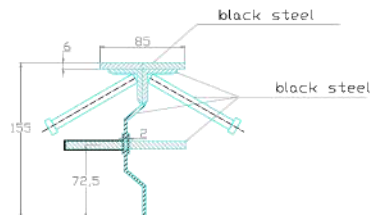

CONECTO SINUS 06NC85-5D h=155
black steel
SECTION

CONECTO SINUS 06NC85-5D h=155
black steel
VIEW

KONWY V ALZINE CONECTO SINUS 06NC85-5D 06NC85-5D 06NC85-5D 06NC85-5D 06NC85-5D 06NC85-5D 06NC85-5D 06NC85-5D	Radostaw Ole Aleksandra Radziemska	608 696 024	06NC85-5D 06NC85-5D 06NC85-5D 06NC85-5D 06NC85-5D 06NC85-5D 06NC85-5D 06NC85-5D 06NC85-5D
---	---	-------------	---

Expansion joint Conecto Sinus
06NC85-5D h=155
black steel

RZYMNIK / SIZE A3	SKALA / SCALE 1:1	Wszystkie wymiary podano w [mm] All dimensions in [mm]
----------------------	----------------------	---

PROJEKT	PROJEKT	ZŁOZENIE	SUB ASSEMBLY	WYKONANIE	DRAWING	WERSJA REVIZYI	REV REV
--	--	--	--	01		1 Z DF	1