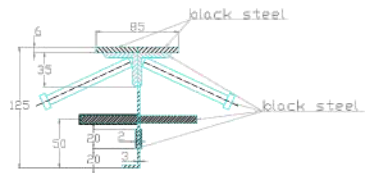

CONECTO SINUS 06NC85-5D h=125
black steel
SECTION

CONECTO SINUS 06NC85-5D h=125
black steel
VIEW

TOPIK / VÝKRES	Rodostavby Ltd		688 696 024
OBJEKT / Miesto			
PRŮJEM / Projekt			
STRUKČNÍ ČÍSLO / Stručné číslo			
STRUKČNÍ NÁZEV / Stručný název	Aleksandra Rodzińska		
OBJEKT / Miesto			
PRŮJEM / Projekt			
STRUKČNÍ ČÍSLO / Stručné číslo			
STRUKČNÍ NÁZEV / Stručný název			
OBJEKT / Miesto			
PRŮJEM / Projekt			
STRUKČNÍ ČÍSLO / Stručné číslo			
STRUKČNÍ NÁZEV / Stručný název			

Expansion joint Conecto Sinus
06NC85-5D h=125
black steel

ROZMĚR / SIZE ŠKALA / SCALE
A3 1:1

Všetchny výměry podáno v (mm)
All dimensions in (mm)

PROJEKT / PROJECT ŽADATEL / SUB ASSEMBLY RYSEK / DRAWING

01