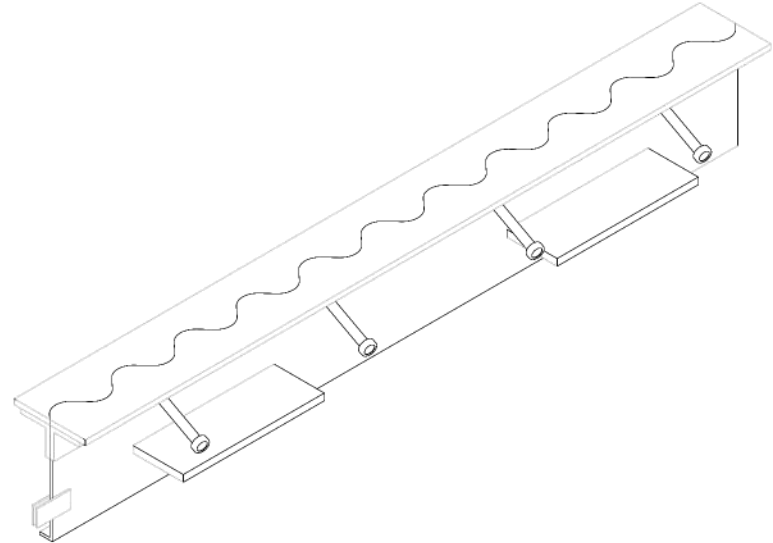

CONECTO SINUS 06NC85-5D h=125
black steel
SECTION

CONECTO SINUS 06NC85-5D h=125
black steel
VIEW

TOPIK / VÝKRES	Rodostavby Ltd		688 696 024
OBJEKT / Miesto			
PRŮJEM / Projekt			
STRUKČNÍ ČÍSLO / Stručné číslo			
STRUKČNÍ NÁZEV / Stručný název	Aleksandra Rodzińska		
OBJEKT / Miesto			
PRŮJEM / Projekt			
STRUKČNÍ ČÍSLO / Stručné číslo			
STRUKČNÍ NÁZEV / Stručný název			
OBJEKT / Miesto			
PRŮJEM / Projekt			
STRUKČNÍ ČÍSLO / Stručné číslo			
STRUKČNÍ NÁZEV / Stručný název			

Expansion joint Conecto Sinus
06NC85-5D h=125
black steel

ROZMĚR / SIZE ŠKALA / SCALE
A3 1:1

Všetchny výměry podáno v (mm)
All dimensions in (mm)

PROJEKT / PROJECT ŽADATEL / SUB ASSEMBLY RYSEK / DRAWING

01