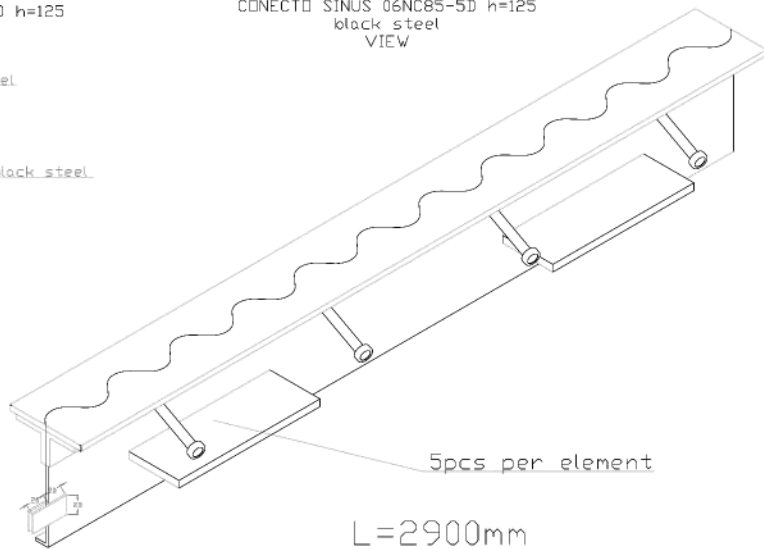

CONECTO SINUS 06NC85-5D h=125
black steel
SECTION

CONECTO SINUS 06NC85-5D h=125
black steel
VIEW

TOPIK / VÝKRES	Rodostavby Ltd		688 696 024
OBJEKT / Miesto			
PRŮJEM / Projekt			
STRUKČNÍ ČÍSLO / Stručné číslo			
STRUKČNÍ NÁZEV / Stručný název	Aleksandra Rodzińska		
OBJEKT / Miesto			
PRŮJEM / Projekt			
STRUKČNÍ ČÍSLO / Stručné číslo			
STRUKČNÍ NÁZEV / Stručný název			
OBJEKT / Miesto			
PRŮJEM / Projekt			
STRUKČNÍ ČÍSLO / Stručné číslo			
STRUKČNÍ NÁZEV / Stručný název			

Expansion joint Conecto Sinus
06NC85-5D h=125
black steel

ROZMĚR / SIZE ŠKALA / SCALE
A3 1:1

Všetchny výměry podáno v (mm)
All dimensions in (mm)

PROJEKT / PROJECT ŽADATEL / SUB ASSEMBLY RYSEK / DRAWING

01