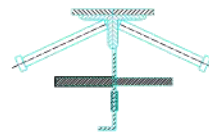

CONECTO SINUS 06NC85-5D h=125
black steel
SECTION

CONECTO SINUS 06NC85-5D h=125
black steel
VIEW

TOPIK / VÝKRES	Rodostavby Ltd		688 696 024
OBJEKT / Miesto			
PRŮJEM / Projekt			
STRUKČNÍ ČÍSLO / Stručné číslo			
STRUKČNÍ NÁZEV / Stručný název	Aleksandra Rodzińska		
OBJEKT / Miesto			
PRŮJEM / Projekt			
STRUKČNÍ ČÍSLO / Stručné číslo			
STRUKČNÍ NÁZEV / Stručný název			
OBJEKT / Miesto			
PRŮJEM / Projekt			
STRUKČNÍ ČÍSLO / Stručné číslo			
STRUKČNÍ NÁZEV / Stručný název			

Expansion joint Conecto Sinus
06NC85-5D h=125
black steel

ROZMĚR / SIZE ŠKALA / SCALE
A3 1:1

Všetchny výměry podáno v (mm)
All dimensions in (mm)

PROJEKT / PROJECT ŽADATEL / SUB ASSEMBLY RYSEK / DRAWING

01