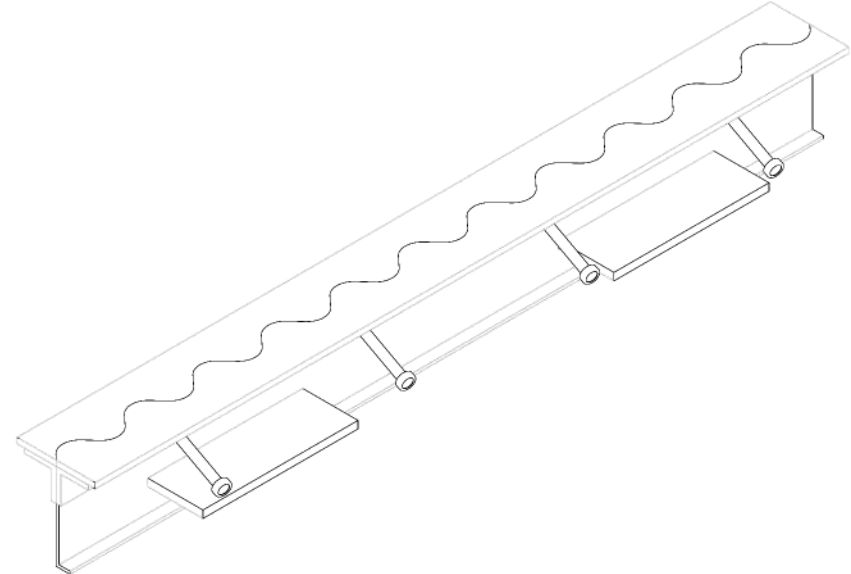

Expansion joint Conecto Sinus
06NC85-5D h=100
black steel

REZIMAR / SIZE	SKALA / SCALE	Vszystkie wymiary podane w [mm] All dimensions in [mm]	PROJEKT / PROJECT	ZJESZENIE / 3D ASSEMBLY	RYSUJEK / DRAWING	WYKONANIE / EXECUTION	DATA / DATE	NO. / NO.
A3	1:1		--	--	01		1 Z 01	1