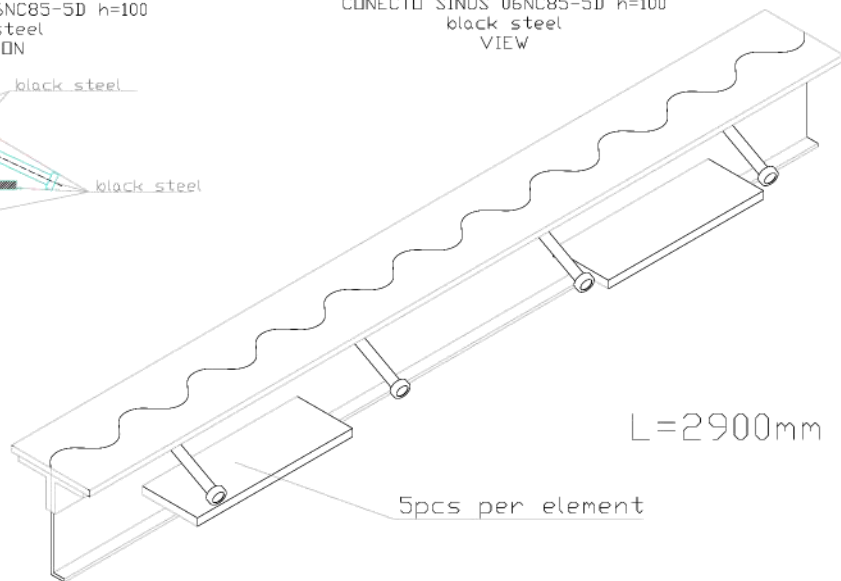

CONECTO SINUS 06NC85-5D h=100
black steel
VIEW

L=2900mm

5pcs per element