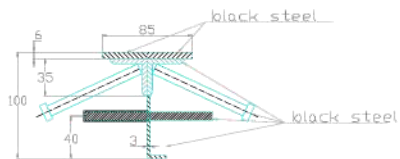

CONECTO SINUS 06NC85-5D h=100
black steel
SECTION