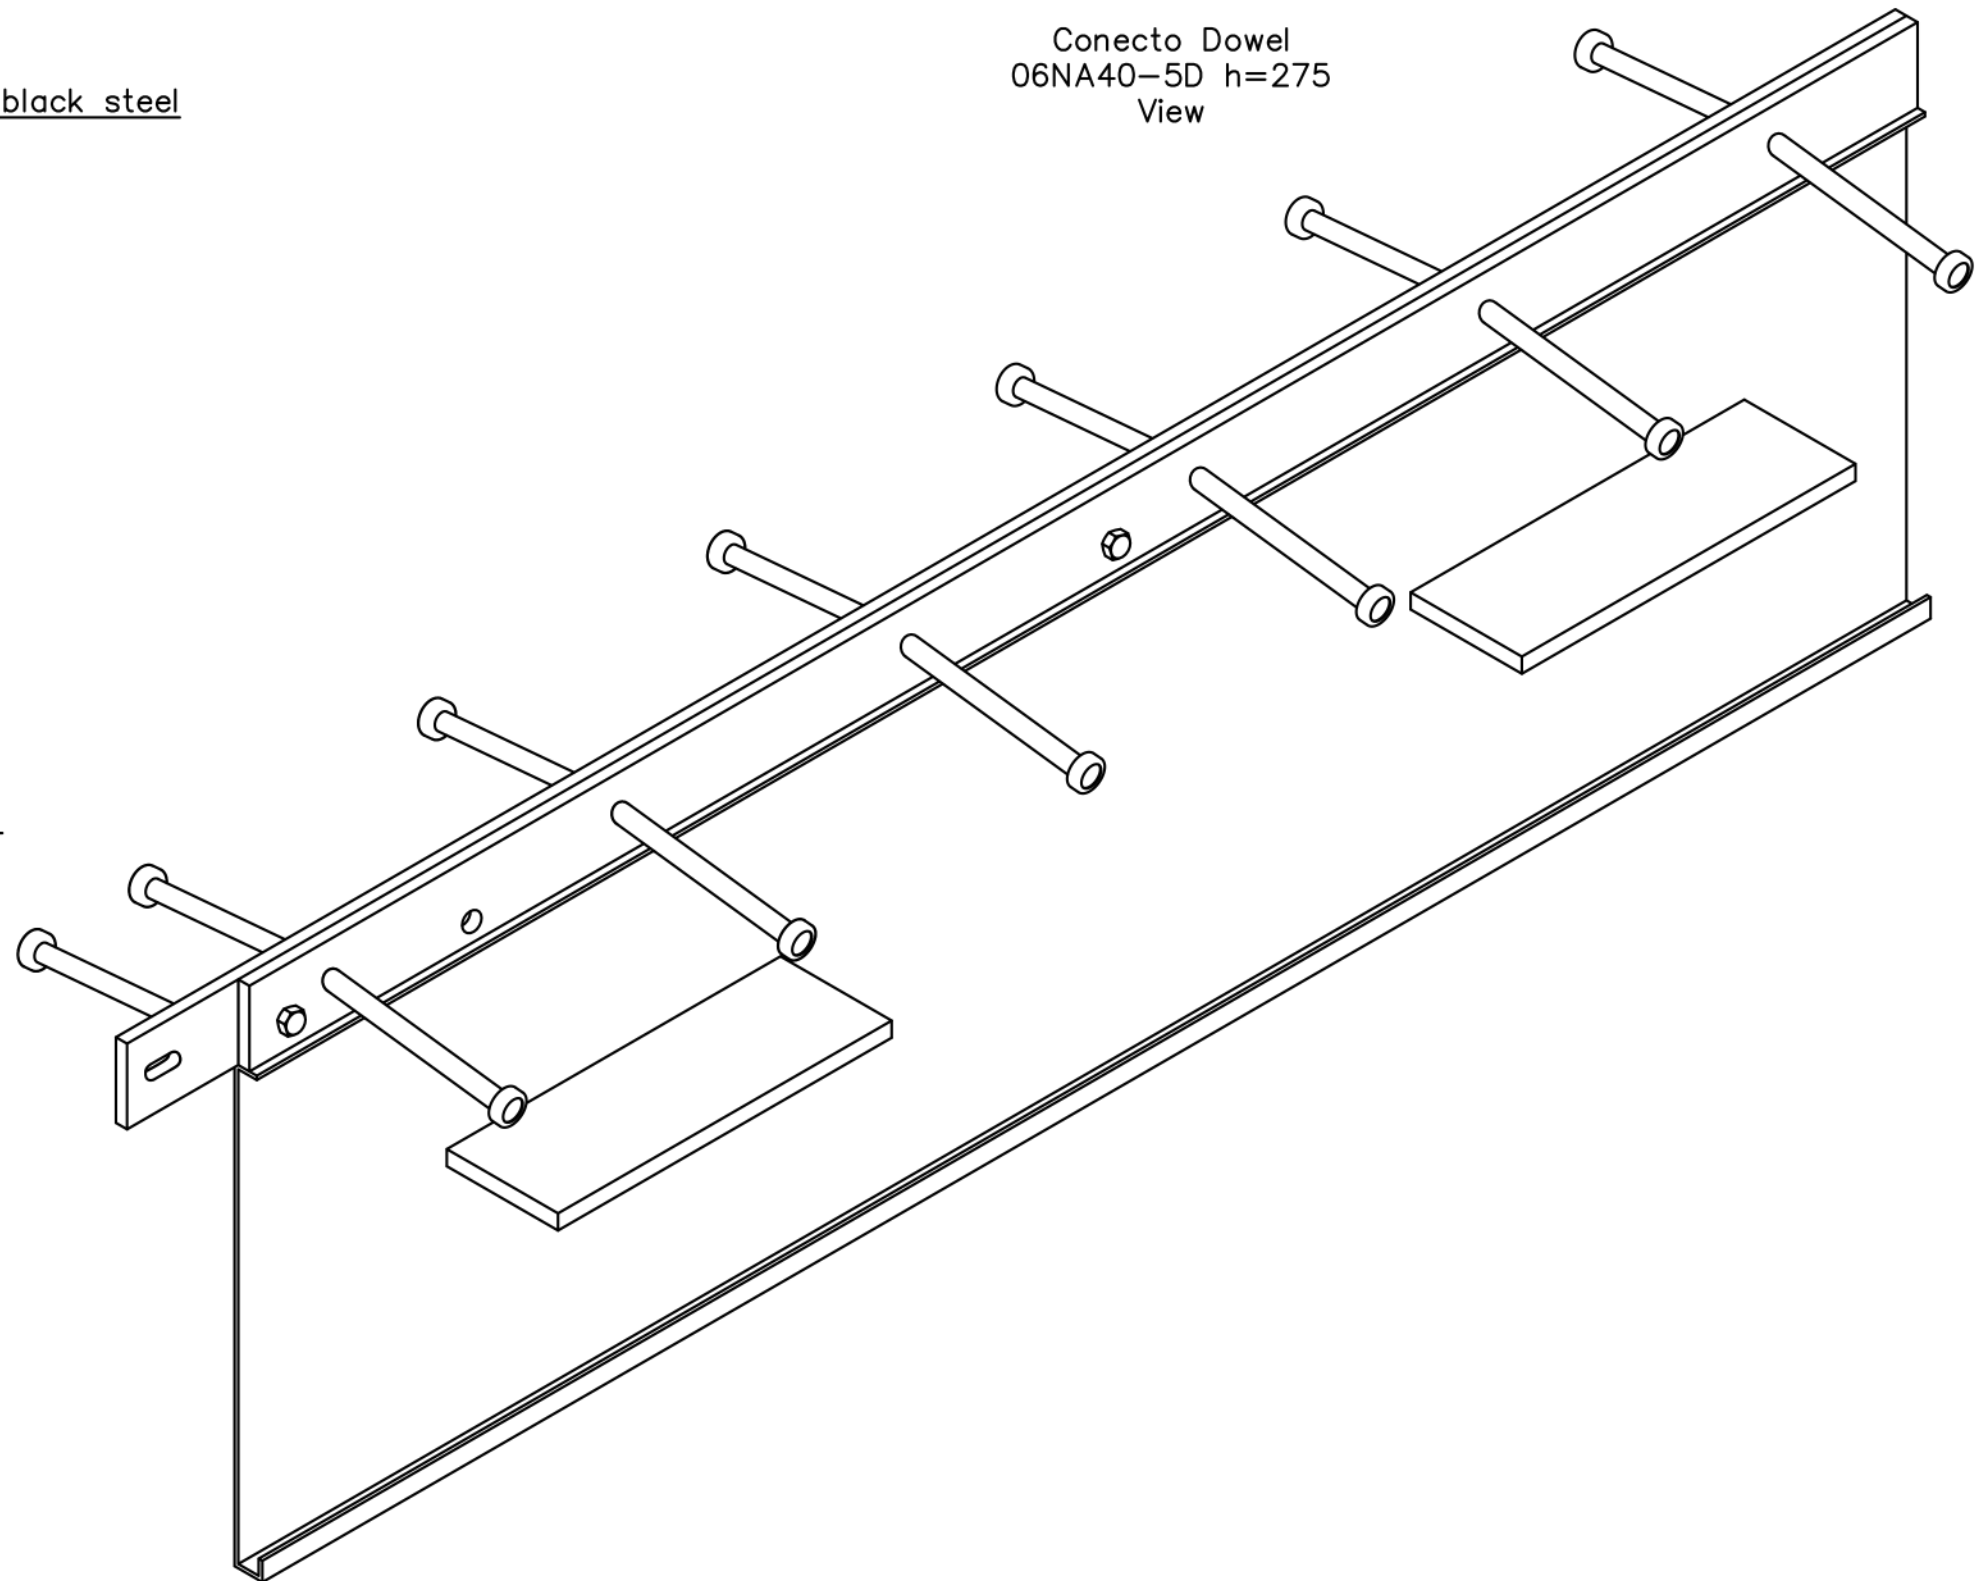

Conecto Dowel
06NA40-5D h=275
Section

Conecto Dowel
06NA40-5D h=275
View

KONTAKT W REGIONIE CONTACT IN REGION				
ZATWIERDZIŁ APPROVED				
SPRAWDZIŁ CHECKED				
RYSOWAŁ DRAWN				
PROJEKTOWAŁ PROJECTED				
	NAZWIŚKO NAME	DATA DATE	PODPIS SIGNATURE	TELEFON PHONE
<p>Rysunek i wszystkie informacje, które zawiera są własnością firmy Conecto Sp. z o.o. Powielanie w jakiejkolwiek postaci całości, bądź części rysunku wymaga pisemnej zgody właściciela. This drawing and all information contained there in, is the property of Conecto Sp. z o.o. Reproduction of this drawing in whole or part, or disclosure to a third party is not permitted without written authorization from the proprietor. Conecto Sp. z o.o. tel. +48 62 76 329 46 email: dz.techniczny@profiljedlotacjha.com.pl www.profiljedlotacjha.com.pl</p>				

Expansion joint Conecto Dowel
06NA40-5D h=275

LIKUNTASAUMAT.FI

ROZMIAR / SIZE
A3

SKALA / SCALE
1:1

Wszystkie wymiary podano w [mm]
All dimensions in [mm]

PROJEKT PROJECT	ZŁOŻENIE SUB ASSEMBLY	RYSUNEK DRAWING	ARKUSZ SHEET	VER REV
--	--	01	1 Z DF 1	