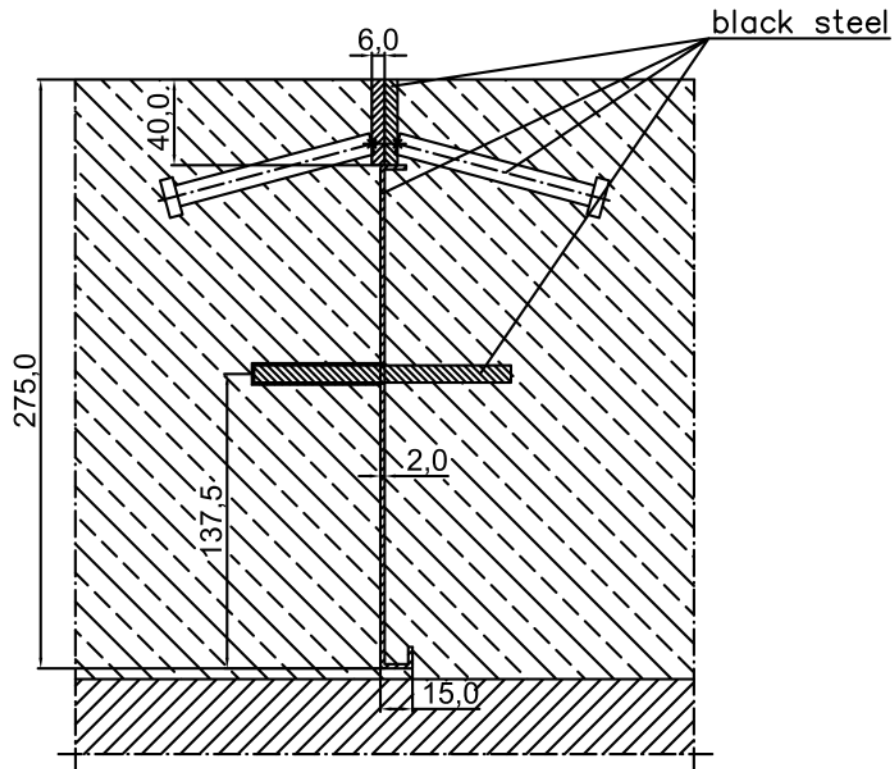

Conecto Dowel
06NA40-5D h=275
Section

Conecto Dowel
06NA40-5D h=275
View

KONTAKT W REGIONIE CONTACT IN REGION				
ZATWIERDZIŁ APPROVED				
SPRAWDZIŁ CHECKED				
RYSOWAŁ DRAWN				
PROJEKTOWAŁ PROJECTED				
	NAZWIŚKO NAME	DATA DATE	PODPIS SIGNATURE	TELEFON PHONE
<p>Rysunek i wszystkie informacje, które zawiera są własnością firmy Conecto Sp. z o.o. Powielanie w jakiejkolwiek postaci całości, bądź części rysunku wymaga pisemnej zgody właściciela. This drawing and all information contained there in, is the property of Conecto Sp. z o.o. Reproduction of this drawing in whole or part, or disclosure to a third party is not permitted without written authorization from the proprietor. Conecto Sp. z o.o. tel. +48 62 76 329 46 email: dz.techniczny@profiljedlotacjha.com.pl www.profiljedlotacjha.com.pl</p>				

Expansion joint Conecto Dowel
06NA40-5D h=275

LIKUNTASAUMAT.FI

ROZMIAR / SIZE
A3

SKALA / SCALE
1:1

Wszystkie wymiary podano w [mm]
All dimensions in [mm]

PROJEKT PROJECT	ZŁOŻENIE SUB ASSEMBLY	RYSUNEK DRAWING	ARKUSZ SHEET	VER REV
--	--	01	1 Z DF 1	