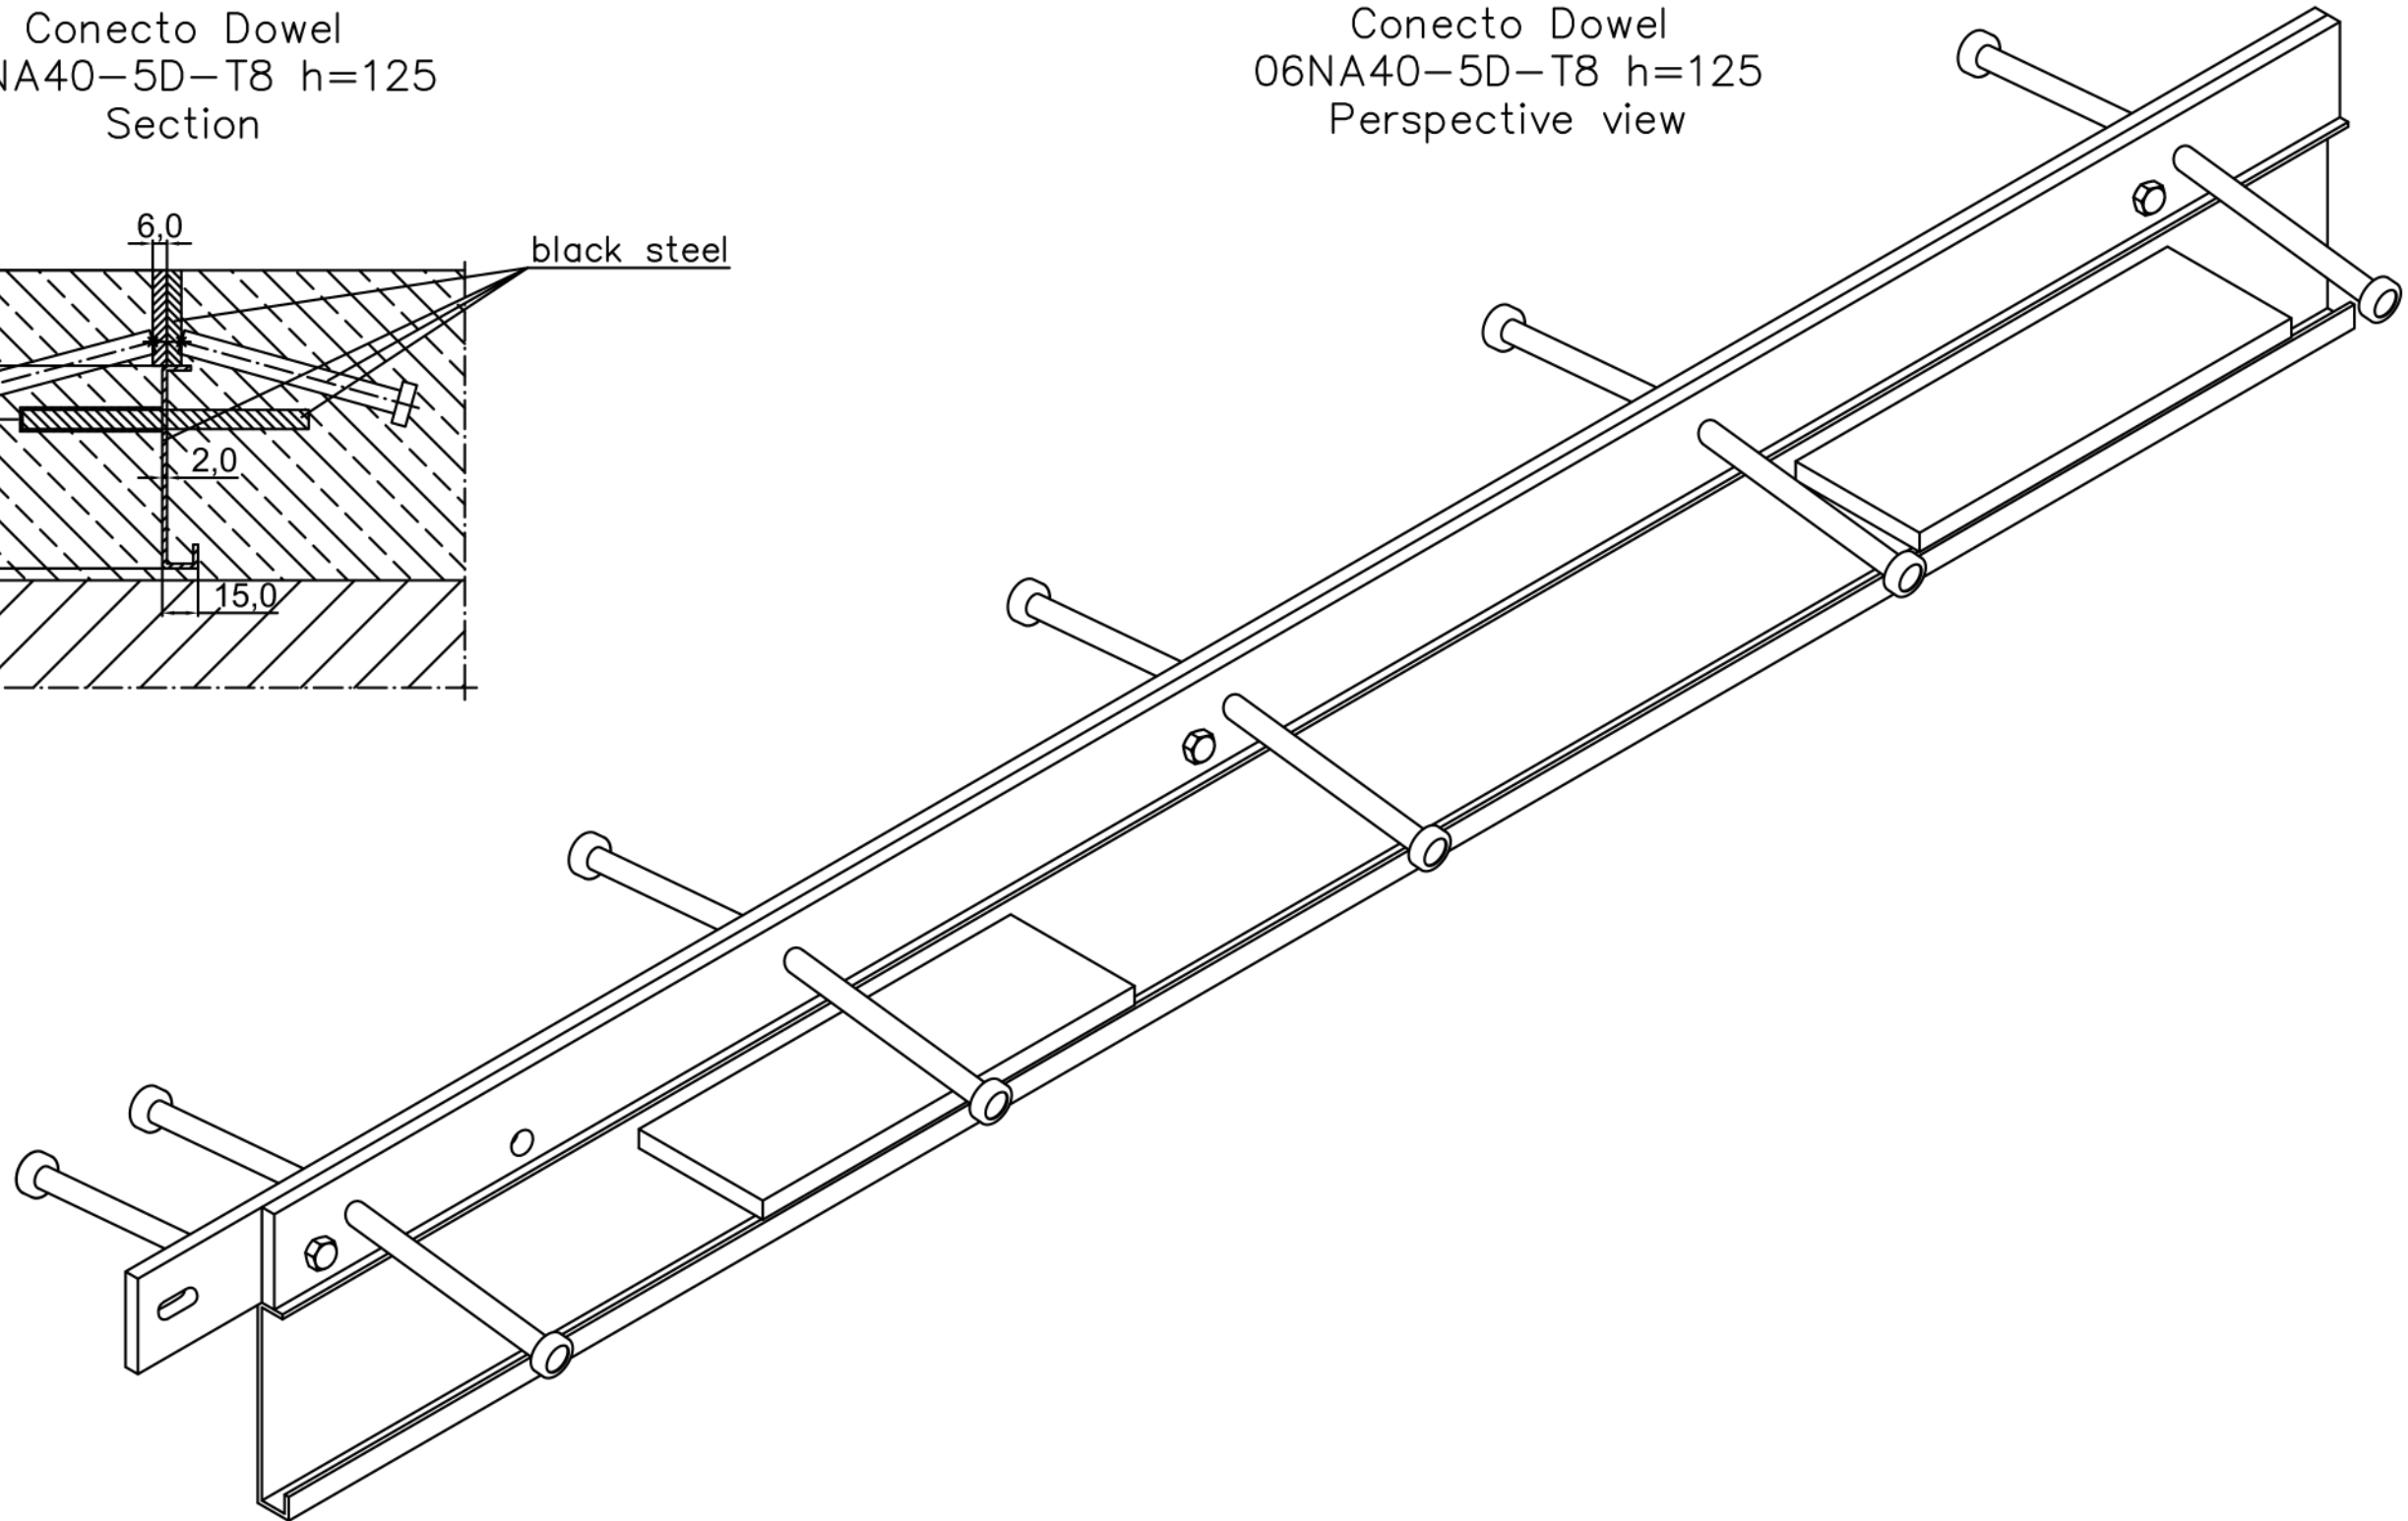

Conecto Dowel  
06NA40-5D-T8 h=125  
Section

Conecto Dowel  
06NA40-5D-T8 h=125  
Perspective view

KONTAKT V REGIONE CONTACT IN REGION				
ZATVIERDZIL APPROVED				
SPRAVIZIL CHECKED				
RYSOVAL DRAWN				
PROJEKTOVAL PROJECTOR				
	NAZVISKO NAME	DATA DATE	PIDPIS SIGNATURE	TELEFON PHONE
<p>Rysunek i wszystkie informacje, które zawiera, są własnością firmy Conecto Sp. z o.o.                  Postępowanie w jakiegokolwiek postaci całości, bądź części rysunku wymaga pisemnej zgody właściciela.                  This drawing and all information contained therein is the property of Conecto Ltd.                  Reproduction of this drawing in whole or part, or disclosure to a third party is not permitted without written authorization from the proprietor.                  Conecto Sp. z o.o. tel. +48 62 76 329 46 email: dz@techniczny@profilnet.com.pl www.profilnet.com.pl</p>				

Expansion joint Conecto Dowel  
06NA40-5D-T8 h=125

LIKUNTASAUMAT.FI

ROZMIAR / SIZE A3	SKALA / SCALE 1:1	Wszystkie wymiary podano w [ mm ] All dimensions in [ mm ]
----------------------	----------------------	---

PROJEKT PROJECT	ZŁOŻENIE SUB ASSEMBLY	RYSUNEK DRAWING	ARKUSZ SHEET	VER REV
--	--	01	1 Z OF 1	