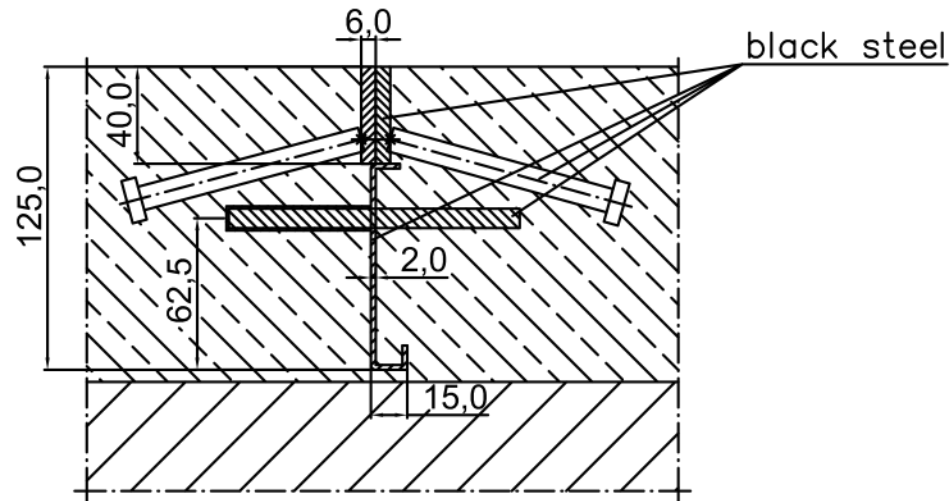

Conecto Dowel  
06NA40-5D-T8 h=125  
Section

Conecto Dowel  
06NA40-5D-T8 h=125  
Perspective view

KONTAKT V REGIONE CONTACT IN REGION				
ZATVIERDZIL APPROVED				
SPRAVIZIL CHECKED				
RYSOVAL DRAWN				
PROJEKTOVAL PROJECTOR				
	NAZVISKO NAME	DATA DATE	PIDPIS SIGNATURE	TELEFON PHONE
<p>Rysunek i wszystkie informacje, które zawiera, są własnością firmy Conecto Sp. z o.o.                  Postępowanie w jakiegokolwiek postaci całości, bądź części rysunku wymaga pisemnej zgody właściciela.                  This drawing and all information contained therein is the property of Conecto Ltd.                  Reproduction of this drawing in whole or part, or disclosure to a third party is not permitted without written authorization from the proprietor.                  Conecto Sp. z o.o. tel. +48 62 76 329 46 email: dz@techniczny@profilnet.com.pl www.profilnet.com.pl</p>				

Expansion joint Conecto Dowel  
06NA40-5D-T8 h=125

LIKUNTASAUMAT.FI

ROZMIAR / SIZE A3	SKALA / SCALE 1:1	Wszystkie wymiary podano w [ mm ] All dimensions in [ mm ]
----------------------	----------------------	---